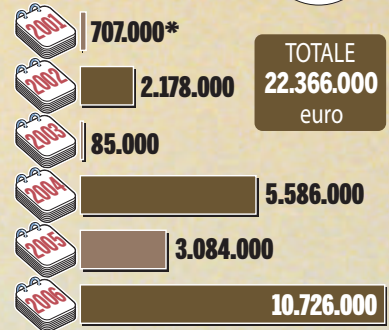

22 MILIONI DI RIMBORSI ELETTORALI

TOTALE
22.366.000
euro

*1,37 miliardi di lire